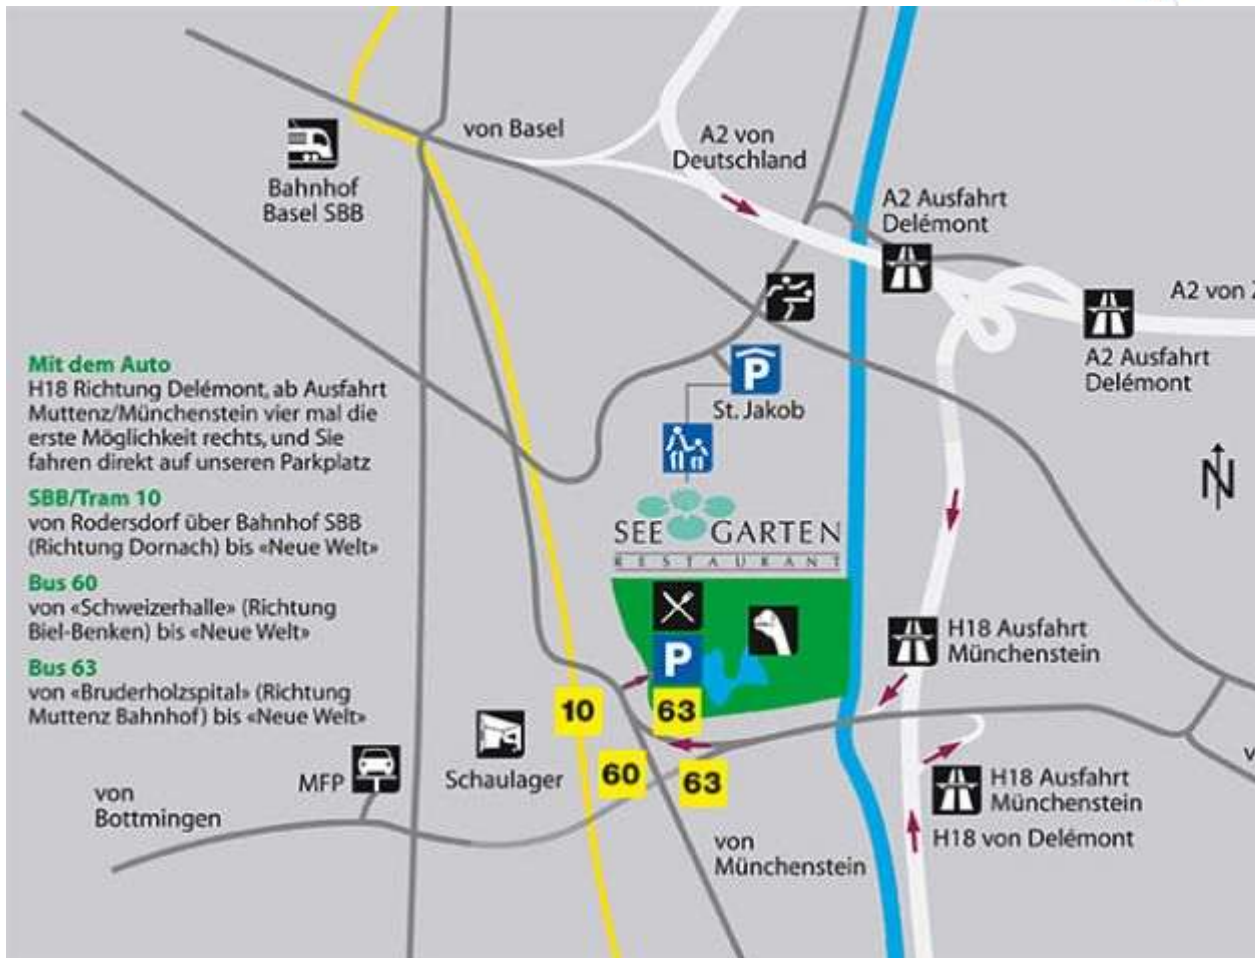

Anfahrt und Parkmöglichkeiten für die Grün 80

Übersicht:

Der Parkplatz der Grün 80 wird sehr schnell überfüllt sein, da an diesem Tag der Migros Familien Tag stattfindet. Es stehen genügend Parkplätze im Gymnasium Münchenstein und im Parkhaus St. Jakob zur Verfügung. Am besten man kommt am Morgen rechtzeitig!

Ausfahrt Muttenz Süd nehmen und rechts ein spuren Richtung Münchenstein. Am Lichtsignal links abbiegen und auf der Hauptstrasse fahren. Nach ca. 300m ist Einfahrt in den Parkplatz links.

Parkhaus St. Jakob, Brügglingerstrasse 17, 4142 Münchenstein

SBB Tram 10: Von Rodersdorf, über Bahnhof SBB (Richtung Dornach) bis «Neue Welt»

Bus 60: Von «Schweizerhalle» (Richtung Biel-Benken) bis «Neue Welt»

Bus 63: Von «Bruderholzspital» (Richtung Muttenz Bahnhof) bis «Neue Welt»

Auch mit dem öffentlichen Verkehrsmittel ist der Park im Grünen sehr gut erreichbar.

Wer also keinen Parkplatz suchen will, kann bequem und ohne Stress anreisen!

Adresse:

Park im Grünen Münchenstein
Rainstrasse 6
4142 Münchenstein